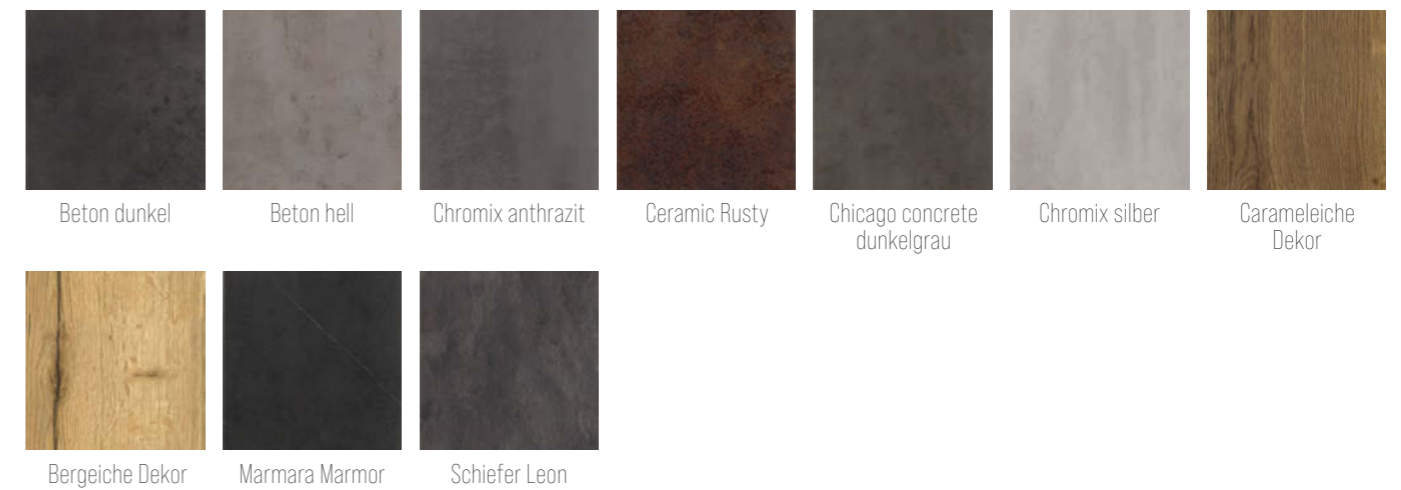

K'auswahl

Viele Holz- und Beiztöne sowie Schichtstoffe & Dekore

Eiche hell, dunkel, Wildeiche, Splintnuss oder Buche. Eine Vielzahl an Holzarten und Beiztönen (auch gerne laut Beizmuster), bzw. Dekoren stehen zur Verfügung. Ausgewählte Tischmodelle bieten wir auch mit Steinoptiktischplatten in Küchenarbeitsplattenqualität an. Die Küche bestimmt den Ton. Und Sie lassen sich von Ihrer neuen Wohnmelodie verzaubern!

Holzarten & Beiztöne

Dekore

Schichtstoffmuster

K'feeling. Black Beauty.

Schwarz steht für eine neue Eleganz. Besonders in Kombination mit der Lebendigkeit von echtem Holz. Nature meets Purity. Denn Wohnen ist ein holistischer Genuss. Warum sich also mit weniger als mit „Wohnen ganz nach meinem Geschmack“ zufrieden geben? Gönnen Sie sich deshalb Ihren ganzheitlichen Lieblings-Style von der Küche bis zum Esstisch – und vom Bankteil bis zur Vitrine.