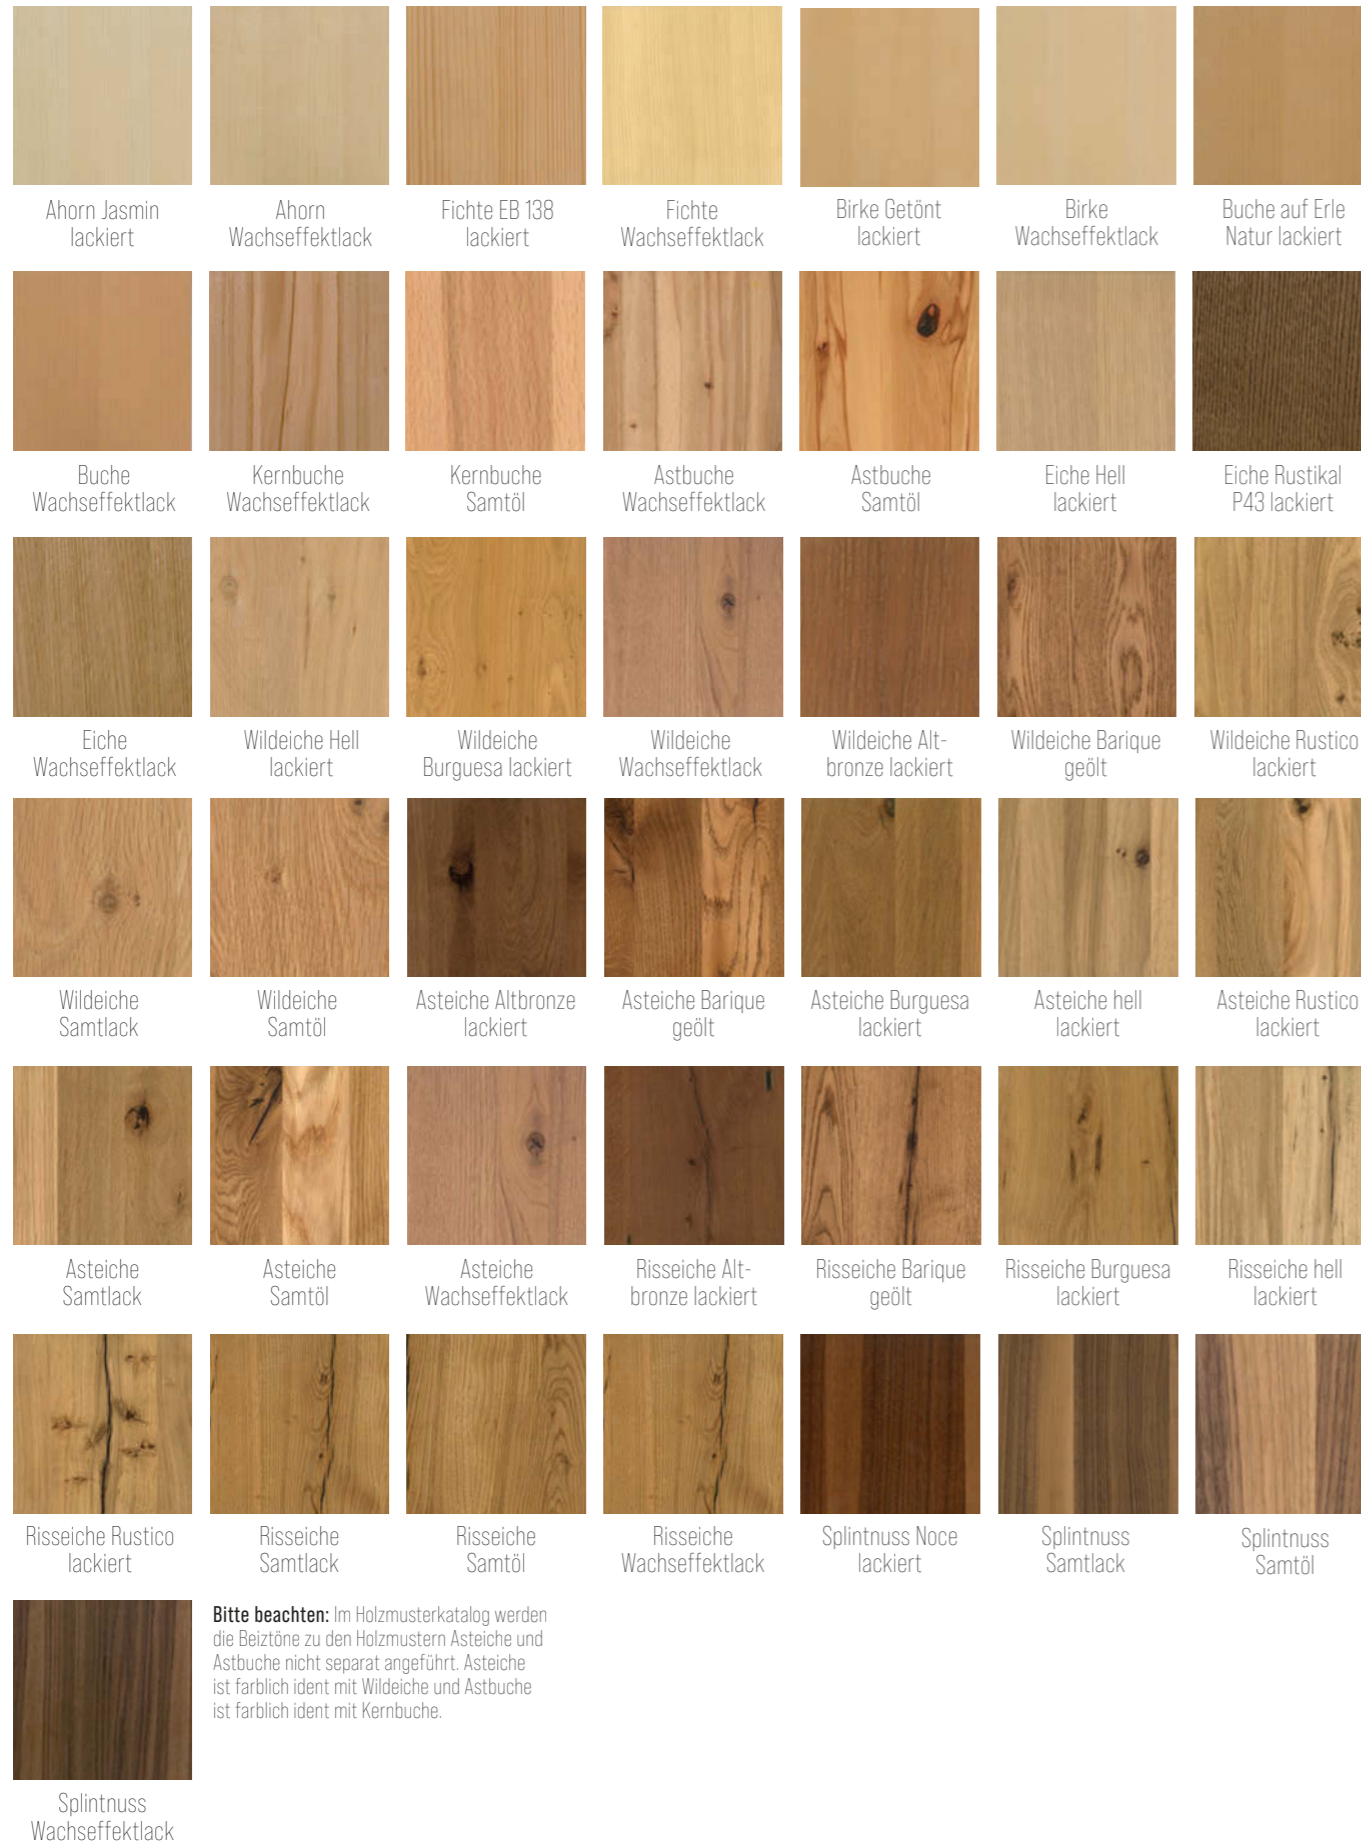

Holzarten & Beiztöne