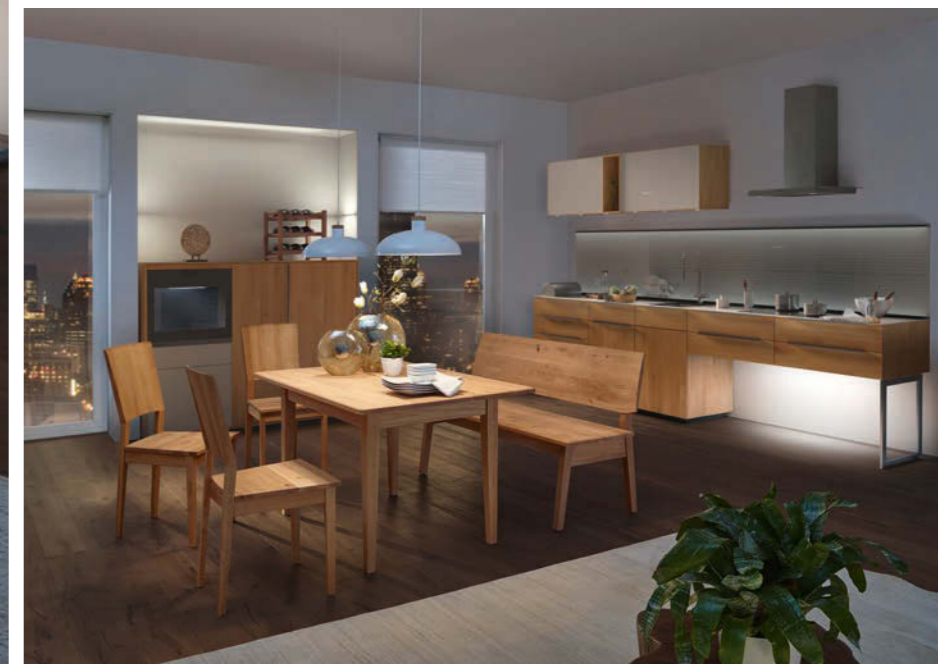

Eckbankgruppe K'AMBIENTE 500

Außenseite Holzfüße, Sitz und Lehne massiv
Tisch: Vierfüßtisch K'AMBIENTE 45M, Stuhl: KAM80
Holz Wildeiche Samtöl

K'natur.
Naturküche und Küchennatur.

Manchmal ist weniger mehr als genug. Purismus und Schlichtheit sind die Zier echter Wohligkeit. Damit das Auge innehalten kann. Sich an der reinen Form erfreut. Wie an der Holzmaserung. Der Struktur. Der Haptik. Von der Küche über den Tisch und die Bank bis zum Stuhl. Denn Wohnen spielt sich in der Welt der Sinne ab. Im Begreifen. Im Erfühlen. Und im Empfinden. Da findet das wahre Leben statt.