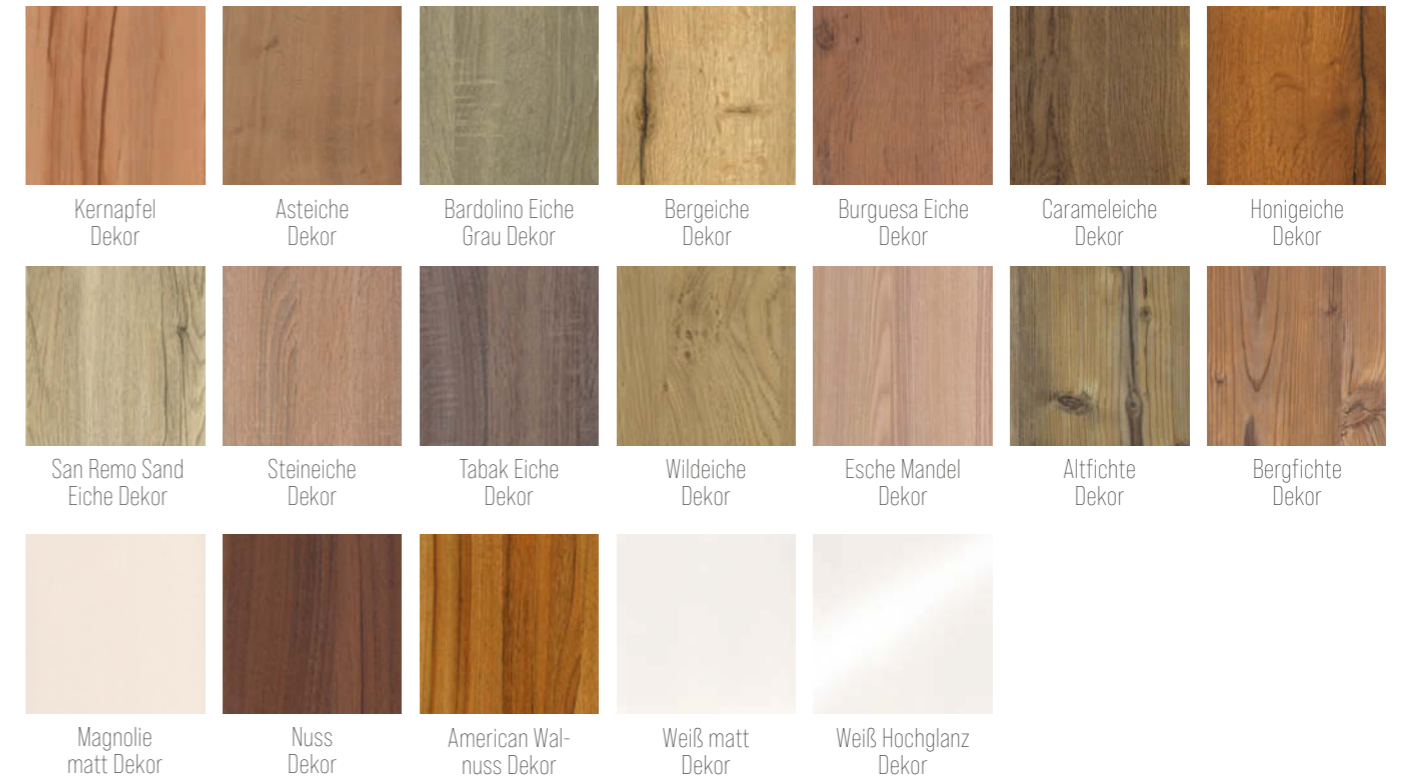

K'auswahl

Viele Holz- und Beiztöne sowie Schichtstoffe & Dekore

Eiche hell, dunkel, Wildeiche, Splintnuss oder Buche. Eine Vielzahl an Holzarten und Beiztönen (auch gerne laut Beizmuster), bzw. Dekoren stehen zur Verfügung. Ausgewählte Tischmodelle bieten wir auch mit Steinoptiktischplatten in Küchenarbeitsplattenqualität an. Die Küche bestimmt den Ton. Und Sie lassen sich von Ihrer neuen Wohnmelodie verzaubern!

Holzarten & Beiztöne

Dekore

Schichtstoffmuster

K'feeling. Black Beauty.

Schwarz steht für eine neue Eleganz. Besonders in Kombination mit der Lebendigkeit von echtem Holz. Nature meets Purity. Denn Wohnen ist ein holistischer Genuss. Warum sich also mit weniger als mit „Wohnen ganz nach meinem Geschmack“ zufrieden geben? Gönnen Sie sich deshalb Ihren ganzheitlichen Lieblings-Style von der Küche bis zum Esstisch – und vom Bankteil bis zur Vitrine.